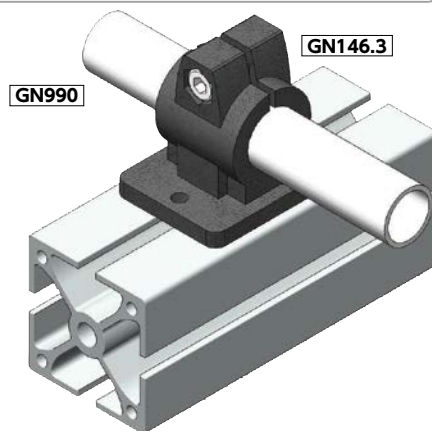

GN146.3 管接头 - 法兰

- 将圆管固定至铝型材及墙面、地面的管接头。
- 法兰部有2个螺栓安装孔。
- 所有产品均附带内六角螺栓、防松动螺母。

● 材质、表面处理

	GN146.3
主体	AC3A 静电喷涂(亚光黑)
内六角螺栓	SUS304
防松动螺母	SUS304 聚酰胺

单位: mm

型号	D	H	F	T	A	L	W	G	R	M	质量(g)
GN146.3-B30-40-1-SW	30	62	30	7	40	52	70	53	6.5	M8	160

● 相关产品

管请使用 **GN990**。

→ P.xxxx

● 型号指定

GN146.3-B30-40-1-SW

刻度刻印 → P.xxxx

不可对应