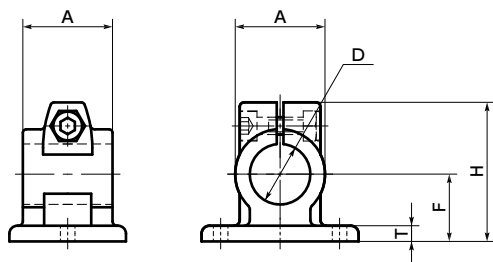

GN146.3 管接头 - 法兰

- 将圆管固定至铝型材及墙面、地面的管接头。
- 法兰部有2个螺栓安装孔。
- 所有产品均附带内六角螺栓、防松动螺母。

● 材质、表面处理

	GN146.3
主体	AC3A 静电喷涂(亚光黑)
内六角螺栓	SUS304
防松动螺母	SUS304 聚酰胺

单位: mm

型号	D	H	F	T	A	L	W	G	R	M	质量(g)
GN146.3-B30-40-1-SW	30	62	30	7	40	52	70	53	6.5	M8	160

● 相关产品

管请使用 **GN990**。

→ P.xxxx

● 型号指定

GN146.3-B30-40-1-SW

刻度刻印 → P.xxxx

不可对应