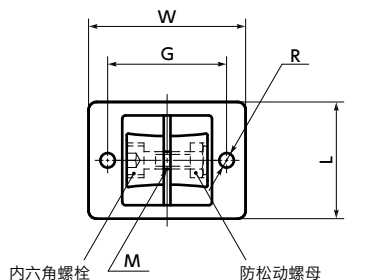

GN146.3 管接头 - 法兰

- 将圆管固定至铝型材及墙面、地面的管接头。
- 法兰部有2个螺栓安装孔。
- 所有产品均附带内六角螺栓、防松动螺母。

● 材质、表面处理

	GN146.3
主体	AC3A 静电喷涂(亚光黑)
内六角螺栓	SUS304
防松动螺母	SUS304 聚酰胺

单位: mm

型号	D	H	F	T	A	L	W	G	R	M	质量(g)
GN146.3-B30-40-1-SW	30	62	30	7	40	52	70	53	6.5	M8	160

● 相关产品

管请使用 **GN990**。

→ P.xxxx

● 型号指定

GN146.3-B30-40-1-SW

刻度刻印 → P.xxxx

不可对应